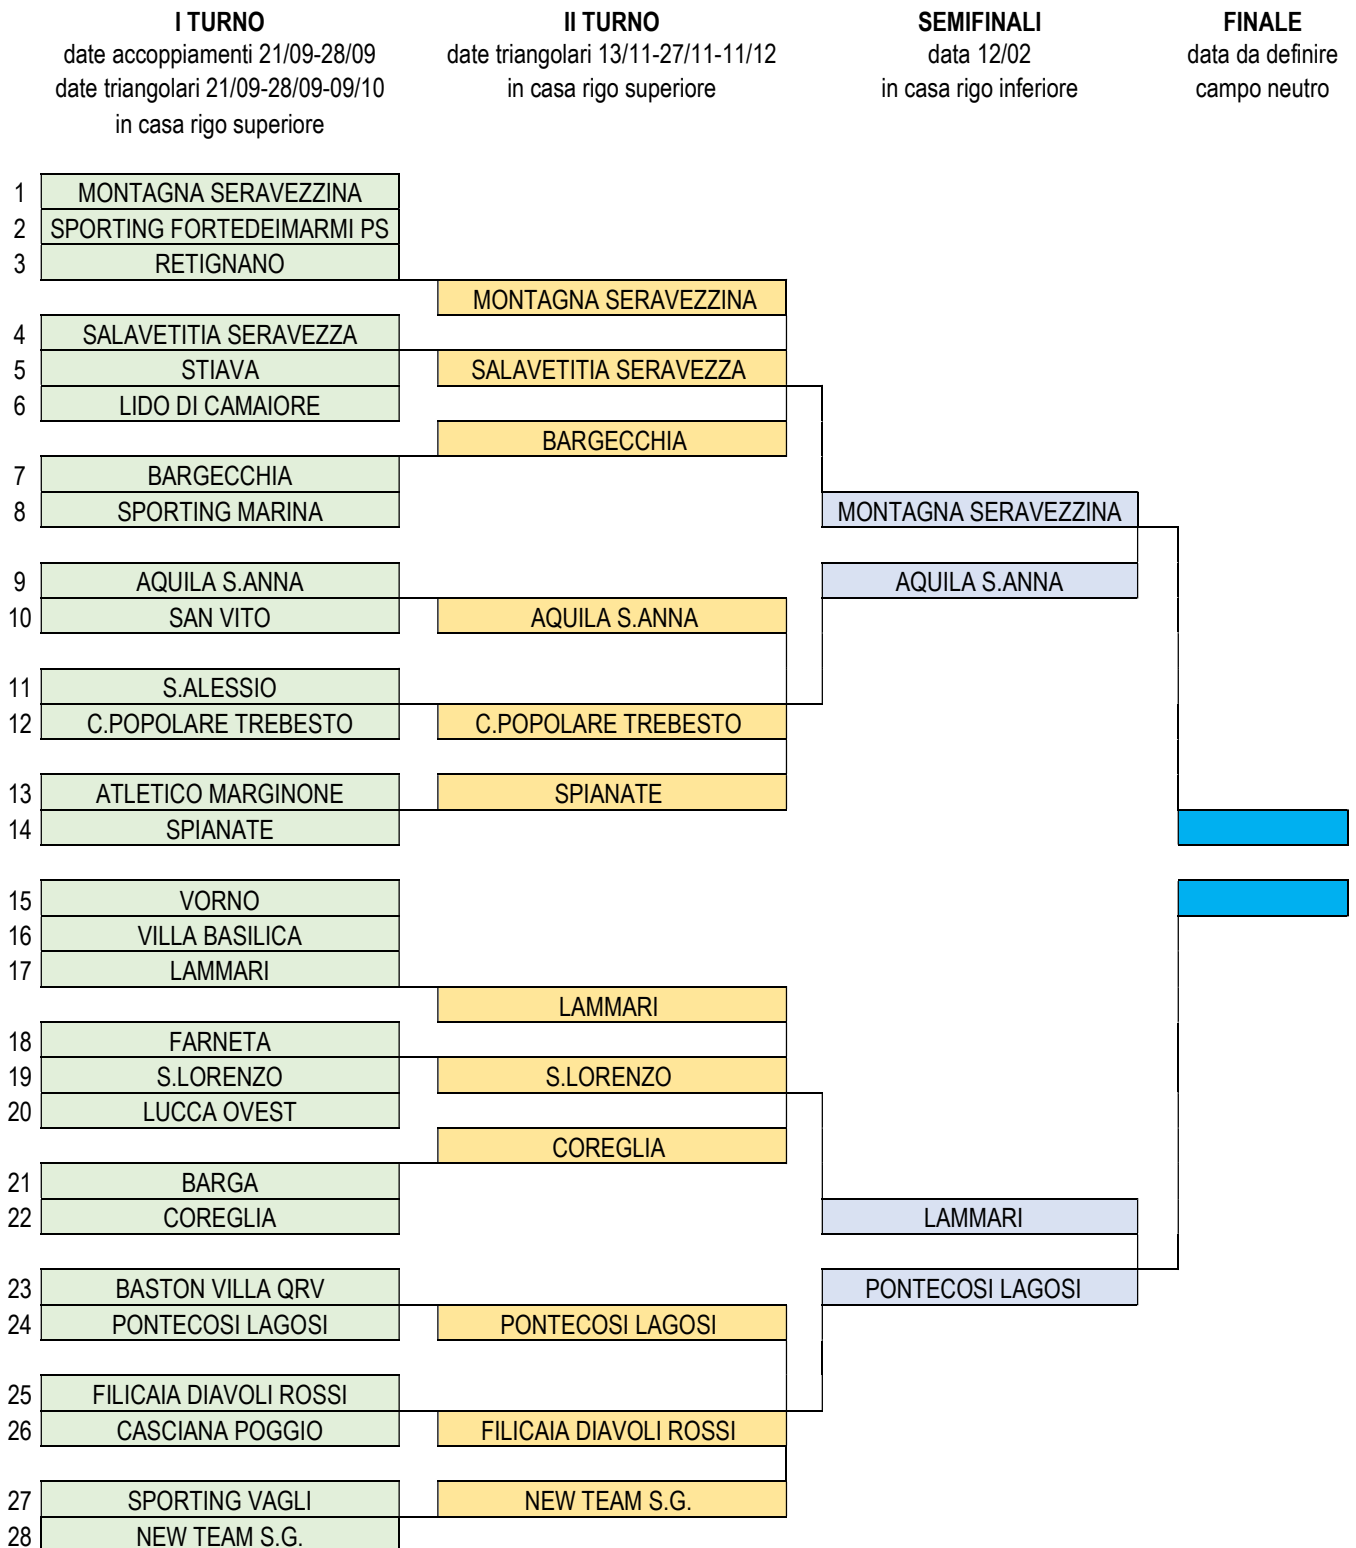

Nei prossimi giorni Vi sarà fornito il link per accedere alla riunione.

TABELLONE 27° COPPA PROVINCIALE TERZA CATEGORIA

4° MEMORIAL PIERLUIGI SIMI-GIANCARLO DAVINI-ENRICO DE LUCA

Di seguito il tabellone aggiornato della competizione in epigrafe.